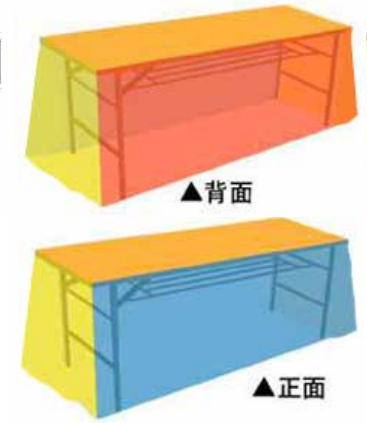

オリジナルテーブルクロス デザインテンプレート

■EJ-021b1b・EJ-021b2b

平仕立て (背面あり)

テーブルサイズ: 1800×450

用のテンプレートです。

【黒線】仕上がりサイズ

【青線】背景色が白以外の場合は、仕上がりサイズの外側の青線まで色をつけてください。

立体図

◎仕上がりサイズ: W3200×H1850mm

※机の高さ (脚の長さ) が700mm想定 of テンプレートです。最大出力寸の関係でH1150mmの位置での2枚繋ぎとなります。