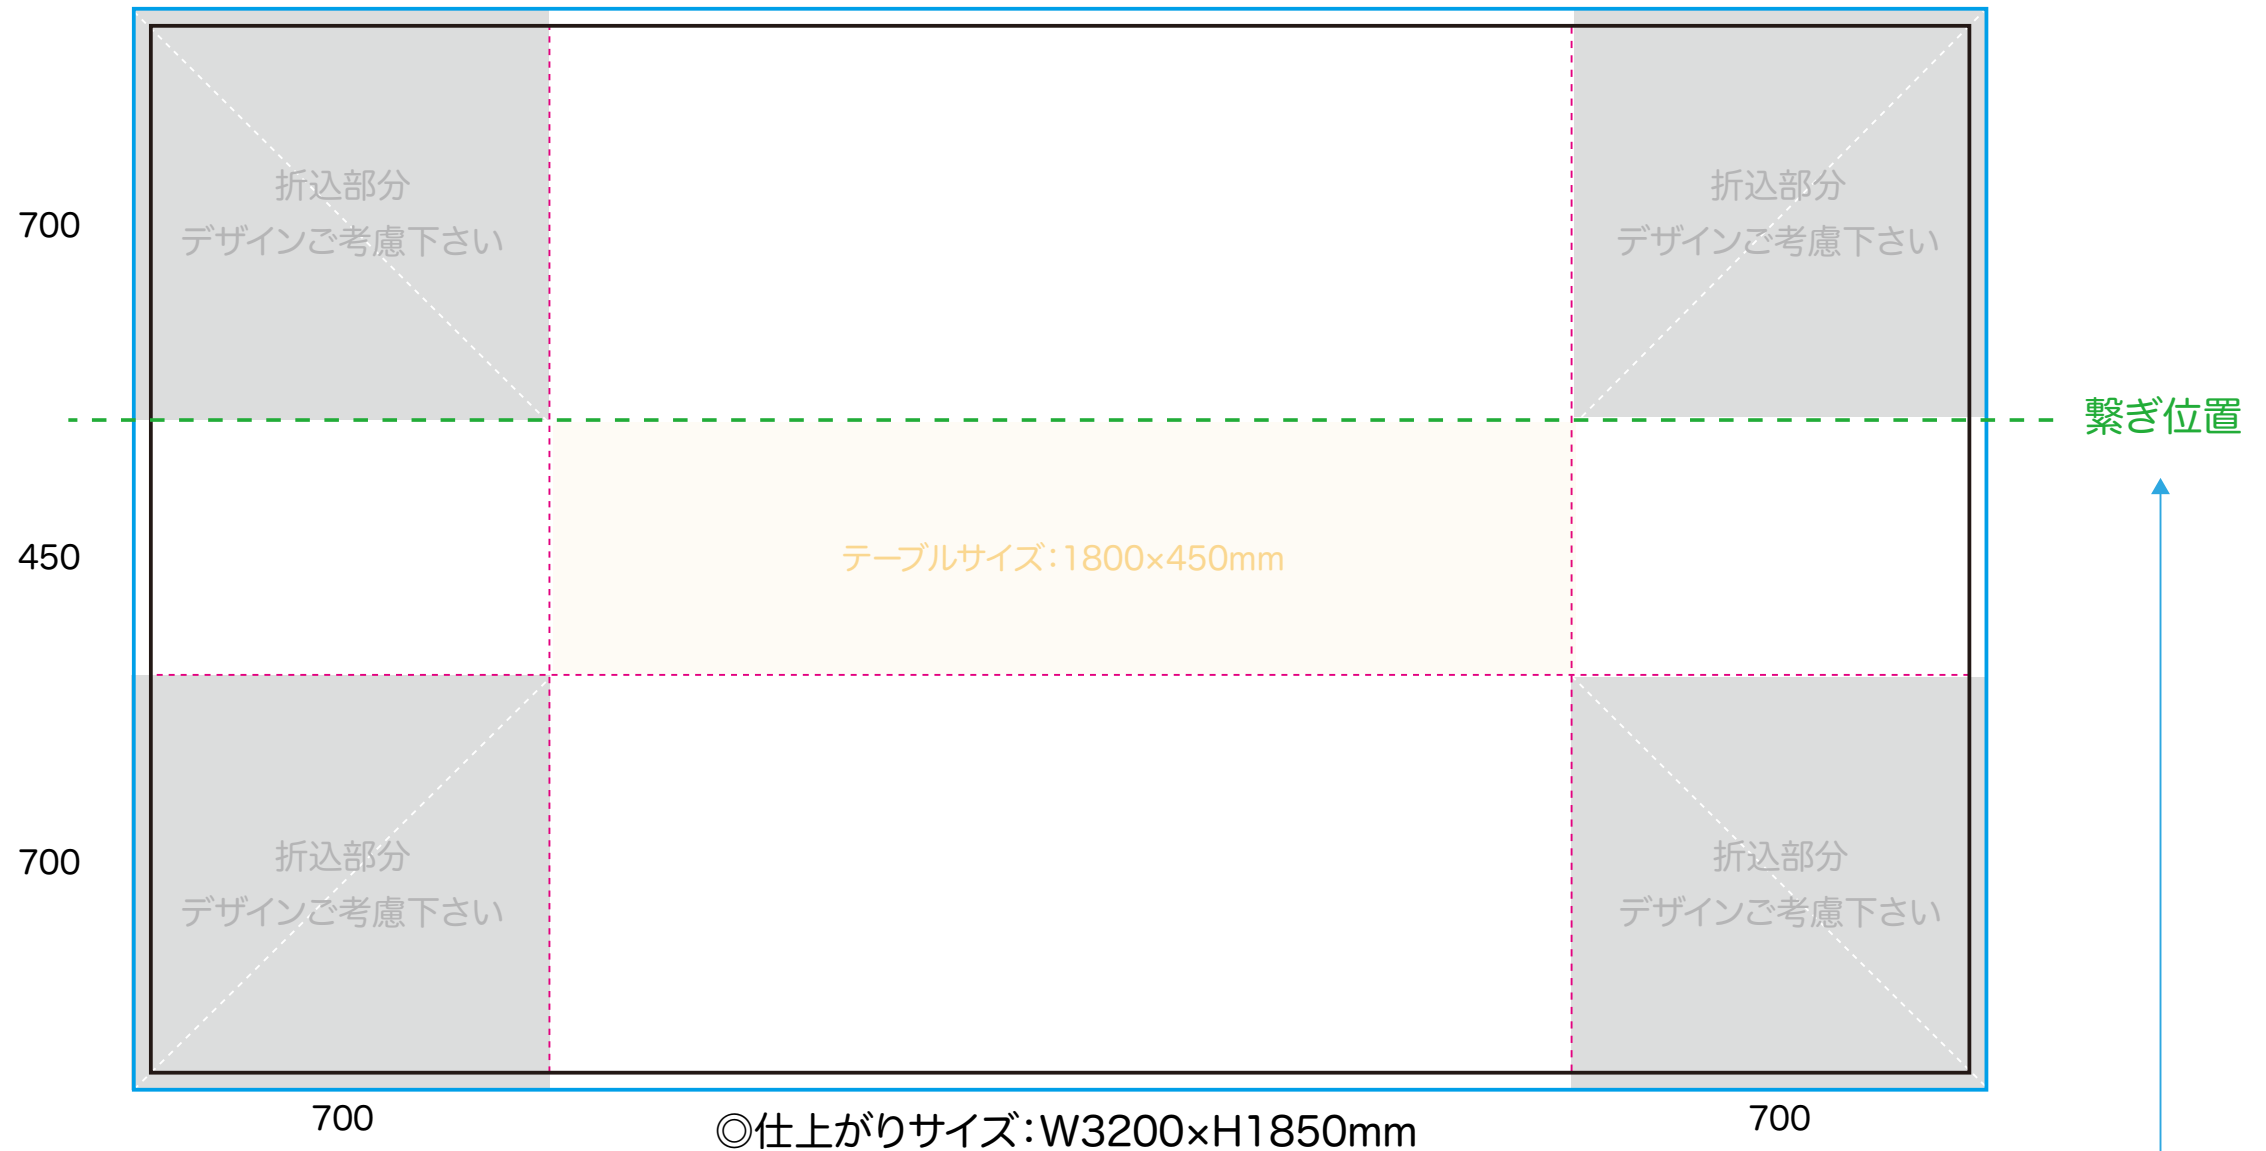

オリジナルテーブルクロス デザインテンプレート

■EJ-021b1b・EJ-021b2b

平仕立て (背面あり)

テーブルサイズ: 1800×450

用のテンプレートです。

【黒線】仕上がりサイズ

【青線】背景色が白以外の場合は、仕上がりサイズの外側の青線まで色をつけてください。

立体図

◎仕上がりサイズ: W3200×H1850mm

※机の高さ (脚の長さ) が700mm想定 of テンプレートです。最大出力寸の関係でH1150mmの位置での2枚繋ぎとなります。