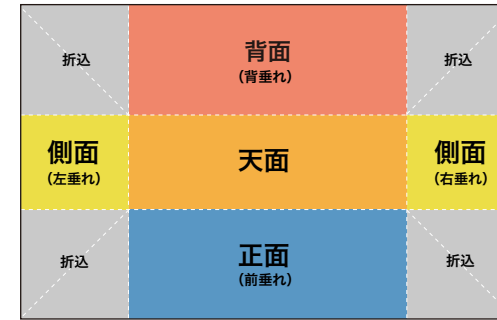

オリジナルテーブルクロス デザインテンプレート

■EJ-021b1b・EJ-021b2b

平仕立て (背面あり)

テーブルサイズ: 1800×450

用のテンプレートです。

【黒線】仕上がりサイズ

【青線】背景色が白以外の場合は、仕上がりサイズの外側の青線まで色をつけてください。

立体図

◎仕上がりサイズ: W3200×H1850mm

※机の高さ (脚の長さ) が700mm想定 of テンプレートです。最大出力寸の関係でH1150mmの位置での2枚繋ぎとなります。